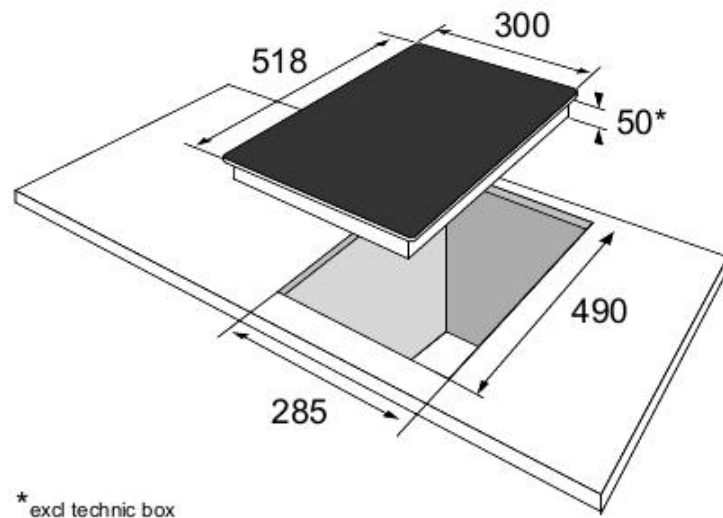

Beskrivelse

Produktmål HxBxD: mm	54x300x518
Indbygningsmål HxBxD mm	50x285x490
TouchControl	•
Restvarmeindikator	•
Booster/Virtual PowerBooster - antal kogezone	1/-
Gryderegistrering - automatisk/intelligent	•/-
Autofocus	•
Timer/antal kogezone	•/2
Minutur	•
Holde varm funktion alle kogezone basis/temperatur °C	•/-
Elektronisk børnelås	•
Sikkerhedsstop	•
Antal kogezone	2
Forreste venstre kogezone størrelse i cm - watt	ø 10-18 - 1400
Bagerste venstre kogezone størrelse i cm - watt	ø 14-22 - 2300/3000

Installation

EI-tilslutning V/Hz	230V 1N~ 50Hz
Total effekt kW	3,7
Sikring, Amp	1x16

- Induktionskogeplade
- Lige kanter
- 2 induktionskogezone
- Børnesikring
- TouchControl med digitalt display
- Automatisk gryderegistrering
- Restvarmeindikator
- Booster på 1 kogezone
- Timer på alle kogezone
- Holde varm funktion
- Totaleffekt 3,7 kW
- Produktmål HxBxD: 5,4x30x51,8 cm
- Indbygningsmål HxBxD: 5x28,5x49 cm